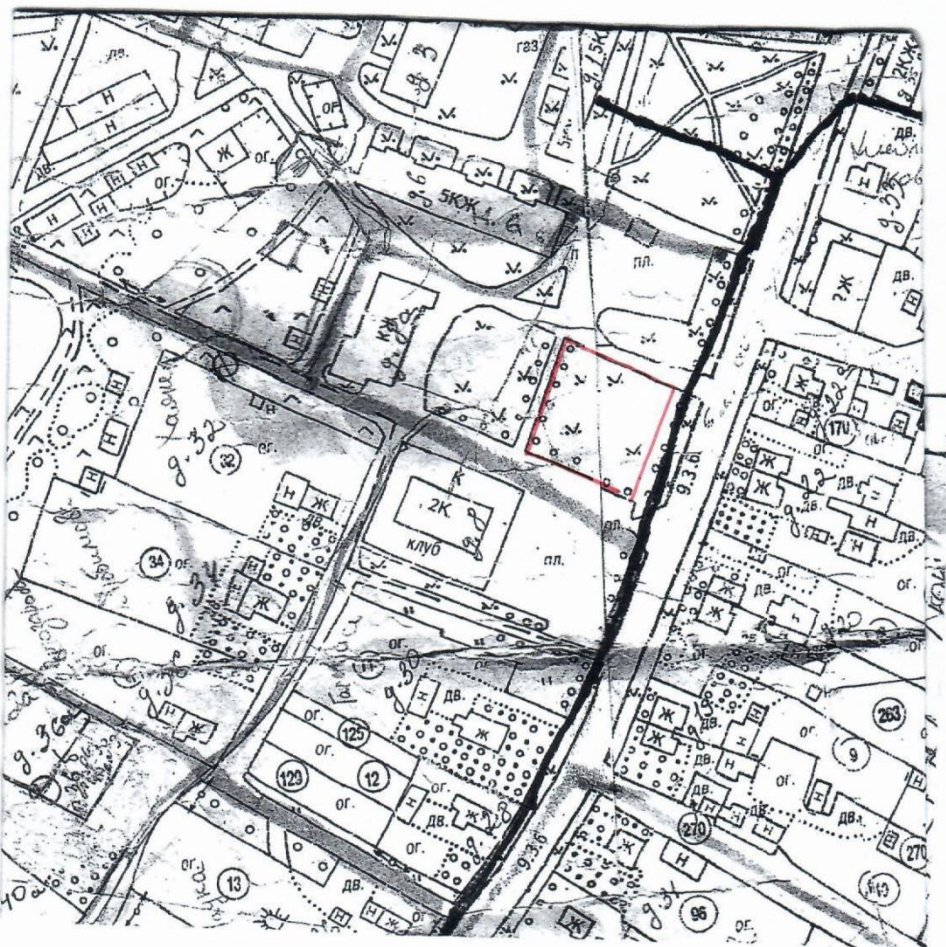

## ВЫКОПИРОВКА

С плана земель дер. Торосово  
АМО Клопицкое сельское поселение  
Волосовского муниципального района  
Ленинградской области  
специальной площадки для запуска перотехнической продукции

Аэрофотосъемка 1991 г.  
Дешифрование 1993 г. Составление 1994 г. СЗФ ВИСХАГИ  
СЗФ ВИСХАГИ з.68 от 11.07.94 т.11 Разр.СЗТИГГН № 29 93 от 30.07.93 г.  
Соответствует точности масштаба 1:5000  
□ - Испрашиваемый земельный участок  
Масштаб 1:2 000