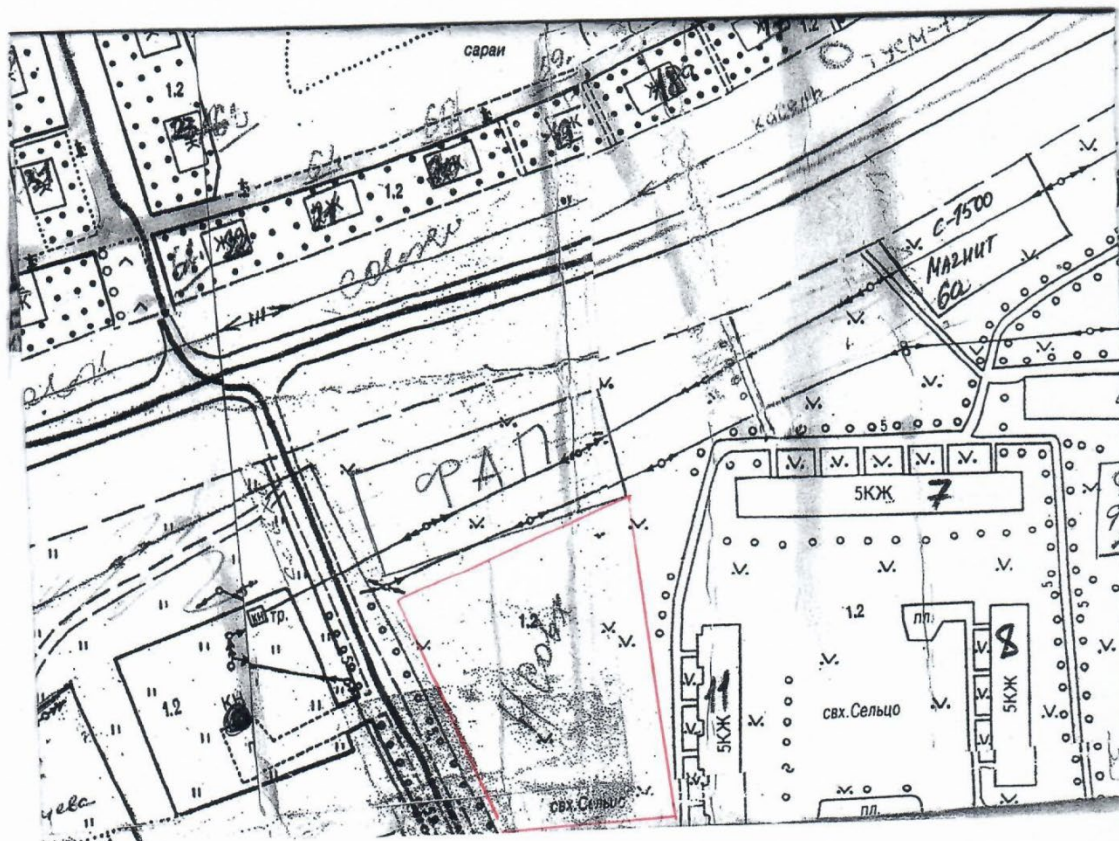

ВЫКОПИРОВКА

С плана земель пос. Сельцо
АМО Клопицкое сельское поселение
Волосовского муниципального района
Ленинградской области
специальной площадки для запуска перотехнической продукции